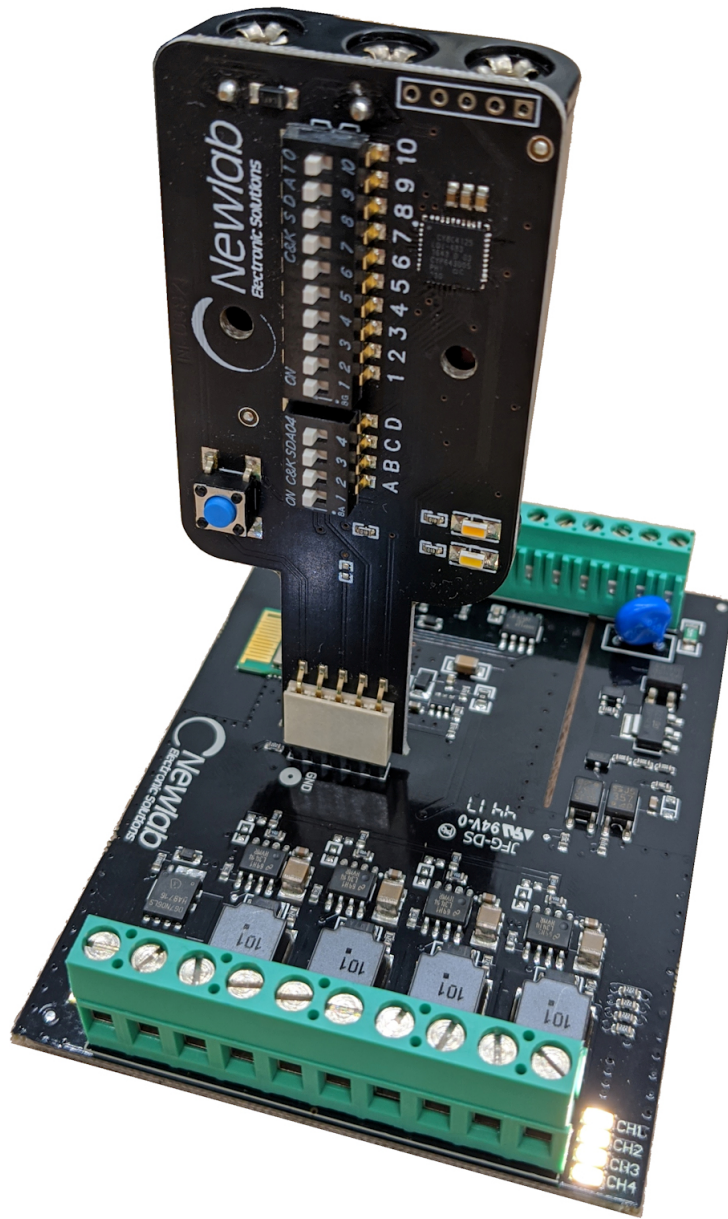

CORRETTO POSIZIONAMENTO DEL SETUPPER