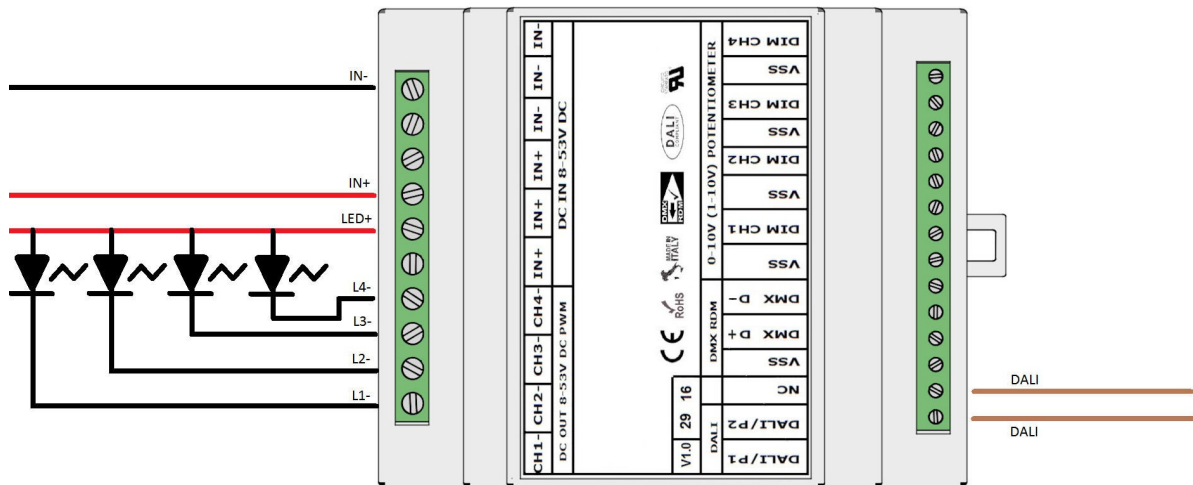

## INGRESSO DALI 4 CANALI

COLLEGAMENTO DALI - FIGURA N. 6

In questa modalità i dimmer L406MA02T4A03 agiscono come dimmer DALI 4 canali. Il dispositivo viene riconosciuto durante l'indirizzamento come 4 dispositivi DALI completamente indipendenti. La corrente max assorbita dal bus DALI è di circa 2mA.

In questa modalità, i parametri ricevuti dal bus DALI vengono inviati anche sul bus DMX512/RDM sui canali fissi 1-2-3-4:

PRIMO DEVICE DALI -> DMX512 ADDRESS 1  
 SECONDO DEVICE DALI -> DMX512 ADDRESS 2  
 TERZO DEVICE DALI -> DMX512 ADDRESS 3  
 QUARTO DEVICE DALI -> DMX512 ADDRESS 4

### ATTENZIONE IN QUESTA MODALITA' IL CONTROLLO BLE (Bluetooth) E' INIBITO

Qui di seguito i comandi standard implementati:

DIRECT ARC POWER  
 OFF  
 UP  
 DOWN  
 STEP UP  
 STEP DOWN  
 RECALL MAX LEVEL  
 RECALL MIN LEVEL  
 STEP DOWN AND OFF  
 ON AND STEP UP  
 GO TO SCENE (0-15)  
 RESET  
 STORE ACTUAL LEVEL IN THE DTR  
 STORE THE DTR AS MAX LEVEL  
 STORE THE DTR AS MIN LEVEL  
 STORE THE DTR AS SYSTEM FAILURE LEVEL  
 STORE THE DTR AS POWER ON LEVEL  
 STORE THE DTR AS FADE TIME  
 STORE THE DTR AS FADE RATE